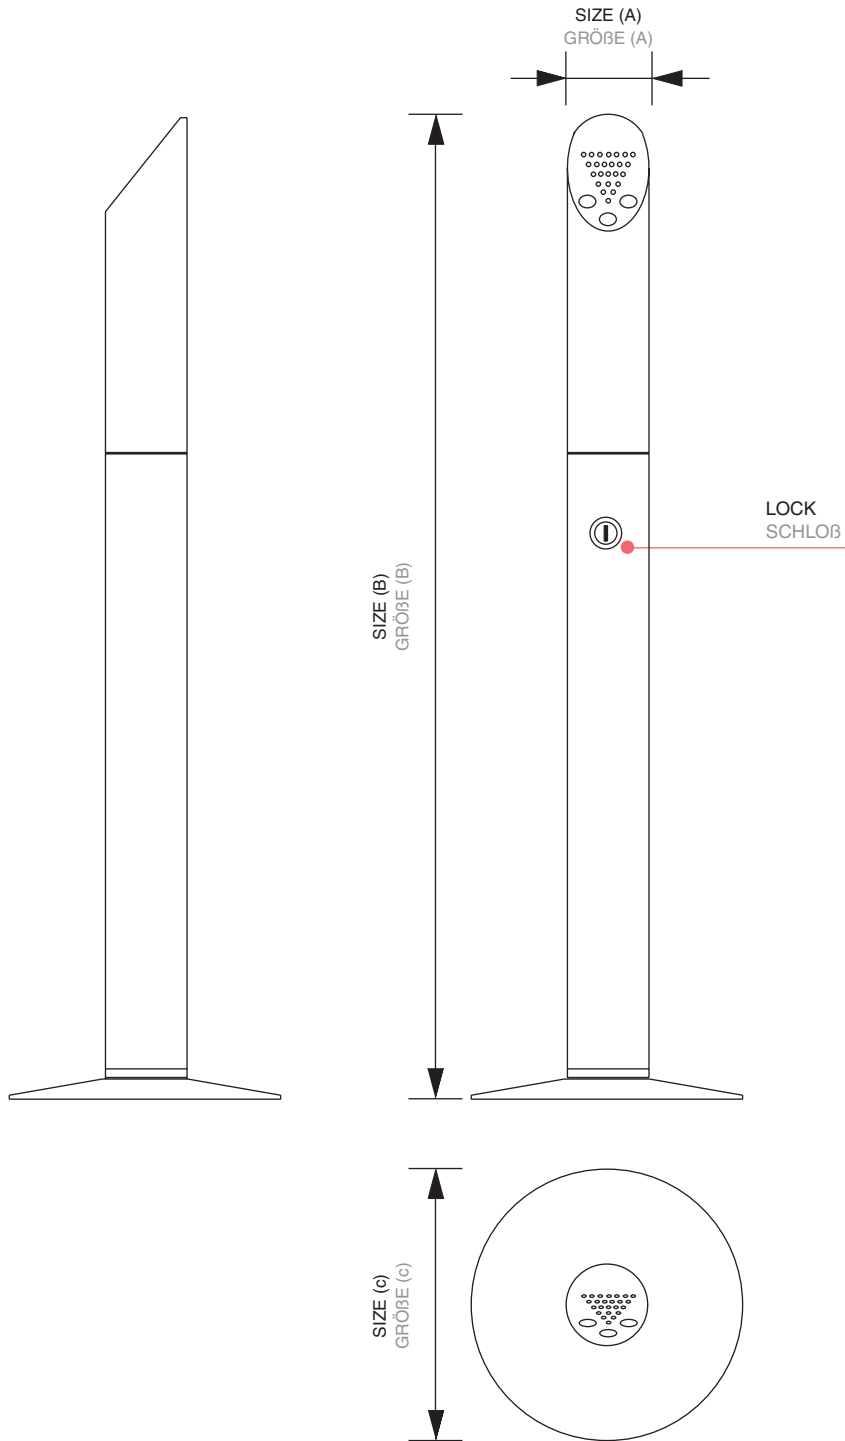

PRODUCT SHEET

Cylindrical Ashtray Post

SMP Freestanding Ashtrays

Attractive freestanding ashtrays for fixing to the ground. Suitable for all designated smoking areas. Secure locking to prevent misuse. Brushed stainless steel finish.

Standascher SMP

Elegante Standascher zur einfachen Bodenmontage vor Eingangsbereichen und anderen öffentlichen Einrichtungen. Mit Sicherheitsschloss gegen unbefugtes Öffnen, leicht zu entleeren. Optik: Edelstahl gebürstet.

PRODUCT SHEET

Cylindrical Ashtray Post

PUBLIC HORECA > SMOKING SOLUTIONS

PRODUCT SHEET

Cylindrical Ashtray Post

 PUBLIC HORECA

ARTICLE CODE	EAN / GTIN	SIZE (A x B x C)	WEIGHT NETTO
ARTIKELNUMMER	EAN / GTIN	GRÖÖRE (A x B x C)	NETTO GEWICHT
SMPSS	8595578321333	76 x 900 x 180 mm	5,50 kg

ARTICLE CODE	PACKING SIZE	PACKING WEIGHT	PCS / PALETTE	WEIGHT OF PALETTE	VOLUME WEIGHT	BELT SIZE	SHIPPING
ARTIKELNUMMER	PACKUNGS- GRÖÖRE	PACKUNGS- GEWICHT	STCK / PALETTE	PALETTE- GEWICHT	VOLUMEN- GEWICHT	GÜRTEL	VERSANDART
SMPSS	210 x 980 x 210 mm	7,50 kg	33	268 kg	8,64 kg	1820 mm	UPS